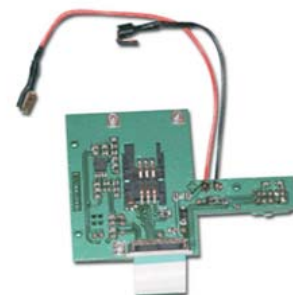

Domonial Bezdrátový bezpečnostní systém

TCU8EU-ADT - LCD klávesnice s vestavěnou čtečkou TAG

- EN50131-1 stupeň bezpečnosti 2, třída prostředí II
- Až 10 uživatelů (kódy a TAG)
- Funkce: Nastavit (Set), Zrušit nastavení (Unset), Poplach (Alert), vzdálený vysílac X10, amknutí v případě 5 nesprávných identifikací
- Podpora nového „alfa“ rádiového protokolu Bracket
- Napájení: 1 baterie LI03V (priložena), možnost nabíjení koncovým uživatelem
- Výdrž baterie: ~1 rok
- Detekce neoprávněné manipulace: otevření, instalace na zed
- Rozměry: 62 x 155 x 28 mm

TC8EU-ADT – Přívěšek ke klíčům se 4 tlačítka / 5 funkcemi

- Funkce: Set/Unset/Part set/Alert/vzdálená zařízení X10
- Vestavená lithiová baterie
- Životnost baterie: ~6 let / 150 000 použití
- Rozměry: 38 x 88 x 19 mm
- Hmotnost: 30 g

TP800LP - Audio zařízení s připojením vodičů

- Audio zařízení s připojením vodičů
- Poloviční duplex, až 3 kusy v jedné instalaci
- Rozměry: 85 x 135 x 25 mm

GESEM835IS-F - dvoupásmový GSM modul

- EN50131-1 stupeň bezpečnosti 2, třída prostředí II
- Lze použít s libovolným GSM operátorem
- Možnost použití jako záložní nebo hlavní spojení