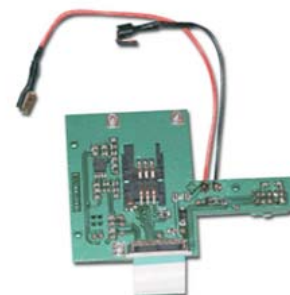

Domonial Bezdrátový bezpečnostní systém

TCU8EU-ADT - LCD klávesnice s vestavěnou čtečkou TAG

- EN50131-1 stupeň bezpečnosti 2, třída prostředí II
- Až 10 uživatelů (kódy a TAG)
- Funkce: Nastavit (Set), Zrušit nastavení (Unset), Poplach (Alert), vzdálený vysílac X10, amknutí v případě 5 nesprávných identifikací
- Podpora nového „alfa“ rádiového protokolu Bracket
- Napájení: 1 baterie LI03V (přiložena), možnost nabíjení koncovým uživatelem
- Výdrž baterie: ~1 rok
- Detekce neoprávněné manipulace: otevření, instalace na zed
- Rozměry: 62 x 155 x 28 mm

TC8EU-ADT – Přívěšek ke klíčům se 4 tlačítka / 5 funkcemi

- Funkce: Set/Unset/Part set/Alert/vzdálená zařízení X10
- Vestavená lithiová baterie
- Životnost baterie: ~6 let / 150 000 použití
- Rozměry: 38 x 88 x 19 mm
- Hmotnost: 30 g

TP800LP - Audio zařízení s připojením vodičů

- Audio zařízení s připojením vodičů
- Polovlnicí duplex, až 3 kusy v jedné instalaci
- Rozměry: 85 x 135 x 25 mm

GESEM835IS-F - dvoupásmový GSM modul

- EN50131-1 stupeň bezpečnosti 2, třída prostředí II
- Lze použít s libovolným GSM operátorem
- Možnost použití jako záložní nebo hlavní spojení