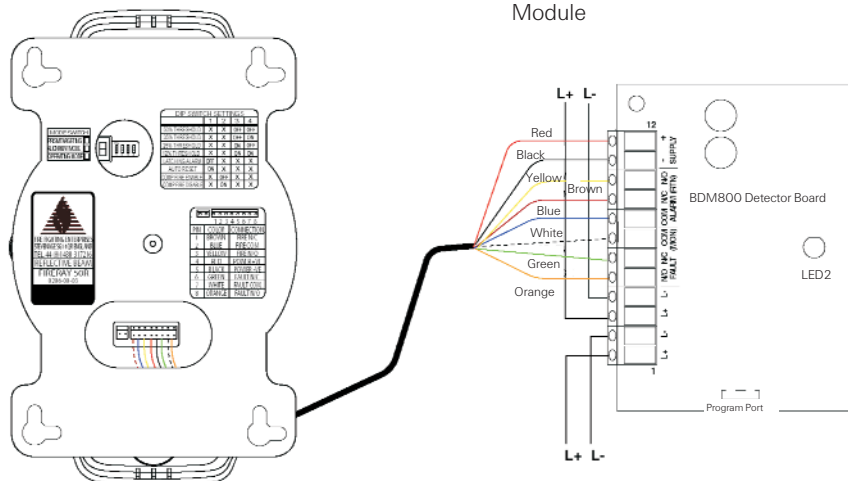

### Elektrische kenmerken

Voeding van de adresseerbare lus:

Minerva FireRay 2000 Zender

Ruststroom	6mA Max
------------	---------

Minerva FireRay 2000 Ontvanger

Ruststroom	14mA Max
Alarmstroom	21mA Max

Minerva FireRay 2000 Ontvanger

Ruststroom	14mA Max
Alarmstroom	21mA Max

Minerva FireRay 50R/100R

Ruststroom	5mA Max
Alarmstroom	16mA Max

### Bestel Informatie

Bestelnummer	Omschrijving
555.800.066	BDM800 Lineair Optische Rookmelder (Beam) Module
555.800.067	BTM800 Beam Aansluit Module
516.015.006.A/T	Minerva FireRay 2000 Lineair Optische Rookmelder (Beam) Moduler
516.015.011	Minerva FireRay 50R Lineair Optische Rookmelder (Beam) Module
516.015.012	Minerva FireRay 100R Lineair Optische Rookmelder (Beam) Module