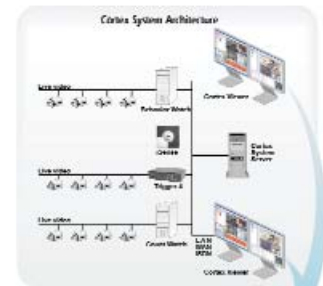

Behavior Watch™ - Productos híbridos basados en el servidor que reciben hasta doce canales de cámaras analógicas o de redes de video IP de cámaras existentes analógicas o IP, sistemas VMS y NVR.

Soluciones de Conteo

iSense NG™ - Aparato basado en DSP compacto, rentable y fácil de usar, con analítica de video incrustada para el conteo de personas y vehículos, incluyendo acceso a la web para información estadística.

Count Watch™ - Solución basada en el servidor que transforma cualquier cámara de vigilancia analógica o IP en un sistema de conteo de personas y vehículos inteligente, proactivo, y en tiempo real, incluyendo acceso a la web para información estadística.

Manejo centralizado

Todas las soluciones de MATE son controladas centralmente y simultáneamente a través del sistema de manejo de video analítico Cortex™ de MATE.

Mercados Verticales

- Seguridad de la Patria
- Banca
- Juegos y Casinos
- Aeropuertos & Puertos
- Comercio
- Infraestructura clave
- Establecimiento de
- Penitenciarios
- Centros de Logística
- Gobierno local
- Educación
- Zonas industriales
- Transportación
- Residencias de primera
- Establecimientos atléticos