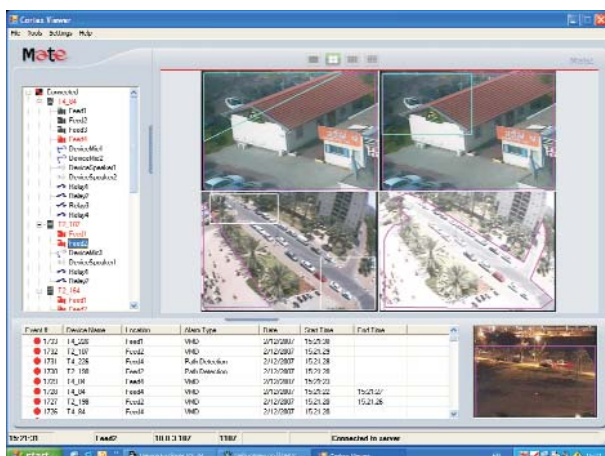

Video Inteligente de MATE

Características:

- Detección de movimiento
- Detección de objeto estático
- Detección de trayecto
- Detección de presencia
- Detección de movimiento direccional
- Eliminación de objeto
- Objeto iniciado
- Detección de merodeo
- Velocidad
- Conteo de personas
- Conteo de vehículos
- Clasificación de objetos
- Dependencia en reglas

A la cabeza de video analítico

El video inteligente de MATE desarrolla tecnologías de video analítico, enfocándose en la detección de objetos, su cuenta, y rastreo de comportamiento para la vigilancia y manejo de comercios. Las soluciones basadas en el servidor e incrustadas de MATE, ayudan a detectar y analizar amenazas y danos potenciales, generando alertas de tiempo real basadas en parámetros predefinidos.

Analítica poderosa basada en reglas

Incluyendo los algoritmos de analítica de video mas poderosos, y aprendizaje de escenas, clasificación de objetos, dependencia en reglas y rastreo de objetos. Las soluciones de MATE usan un motor de detección de comportamiento inteligente basado en reglas que permite posibilidades de detección virtualmente infinitas. Fáciles de operar e intuitivamente operables. Las soluciones de MATE cierran la curva de sistemas de monitoreo de video, permitiendo una vigilancia de video automatizada para cualquier instalación usando cámaras.

iSense NG™ - Aparato basado en DSP compacto, rentable y fácil de usar, con analítica de video incrustada para el conteo de personas y vehículos, incluyendo acceso a la web para información estadística.