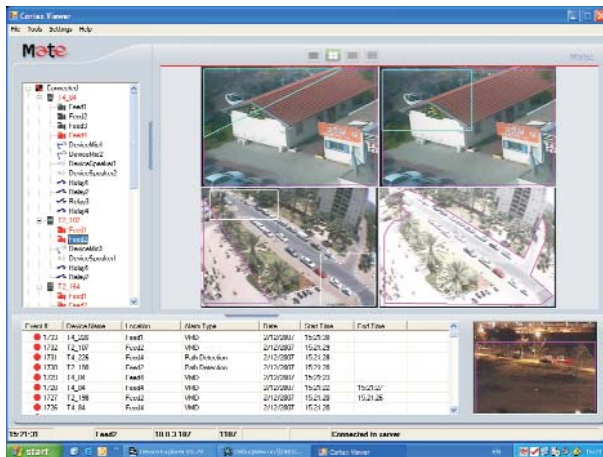

MATE Intelligent Video

Caractéristiques

- Détection de mouvement
- Détection d'objet statique
- Détection de trajectoire
- Détection de présence
- Mouvement directionnel
- Détection d'un objet déplacé
- Détection d'apparition d'objet
- Détection d'individus s'attardant de manière suspecte dans un lieu ou près d'un objet
- Détection de vitesse
- Décompte des personnes entrant
- Décompte des véhicules entrant
- Classification de l'objet détecté
- Principe de dépendance

Vers un système de vidéo-surveillance analytique

MATE Intelligent Video développe des technologies analytiques de qui s'appuient sur la détection d'objet, le comptage et reconnaissance de comportement pour vidéo-surveillance et de gestion détaillée. Les serveurs et les solutions MATE aident à détecter et analyser d'éventuelles menaces et incidents, en déclenchant une alarme en temps réel à partir de paramètres prédéfinis.

Chez MATE, nous travaillons en mettant l'accent sur les besoins du consommateur. Nous comprenons que chaque organisation nécessite un système de vidéo-surveillance propre et unique. C'est pourquoi, nous avons créé une sélection diverse de solutions hardware et software pour serveur d'accomplissement des besoins spécifiques, qui convient à un panorama complet du secteur. Nos produits avancés, contiennent un nombre indénombrables de données dans n'importe quelle topologie de réseau.

Intégration avec des partenaires que vous connaissez

De plus, l'approche d'architecture ouverte de MATE rend possible l'intégration facile avec une troisième phase d'application tels que les DVR (Digital Video Recording), NVR (Network Video Recording) and VMS (Video Management System)- fonctionnant de la même manière avec quelque installation nouvelle ou existante que ce soit, avec tous les bénéfices des puissants systèmes de détection vidéo de Mate.

Une base de données puissante et analytique

Prenant en compte les plus puissants algorithmes de de vidéo analytique de l'industrie, contenant l'apprentissage de scènes, une classification d'objet, des règles de dépendance et une reconnaissance d'objet, les solutions MATE utilisent un système intelligent de détection de comportement qui permet virtuellement un nombre illimité de possibilités de détections. Facile à installer et opérant intuitivement, les solutions de MATE bouclent la boucle des systèmes de vidéo-monitoring permettant une vidéo-surveillance automatique pour toute facilité d'utilité d'une caméra.