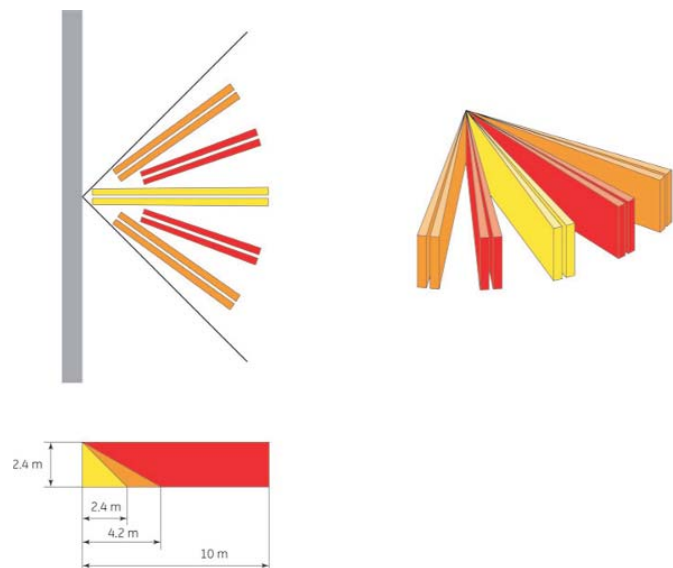

Automatische Reichweiteneinstellung

Der EV105 ist in der Lage, die Reichweite des PIR selbständig anzupassen. Auf Grund des Funktionsprinzips der Gliding-Focus-Spiegeloptik kann die Reichweite des Bewegungsmelders auf kleinere Räume unter Beibehaltung der Erfassungsstabilität und ungeachtet seiner hervorragenden Erfassungseigenschaften präzise abgestimmt werden.

Zubehör

Für eine höhere Flexibilität bei der Installation und für die fachgerechte Ausrichtung des Bewegungsmelders steht ein Decken- und Wandmontagebügel als Option zur Verfügung!

Technische Daten

Spannungsversorgung	8 bis 15V DC
Stromaufnahme	5mA (Ruhe)
Stromaufnahme	10mA (Alarm)
Alarmrelais NC	100mA / 28V DC
Montagehöhe	1,8m bis 3,0m
Öffnungswinkel	86°
Betriebstemperatur	-10 °C bis +55 °C
Schutzart	IP 30
Maße	99 x 52 x 47mm

Bestellinformation

EV105S70

PIR - Bewegungsmelder, 12 Meter Reichweite, 7 Infrarotvorhänge, ohne Alarmspeicher

Überwachungsbereich

Für weitere Informationen wenden Sie sich bitte an Ihre lokale ADT Niederlassung:

Österreich - ADT Austria

Tel: 662 45 24 60 11
Website: www.adteurope.com

Belgien - ADT Security Services SA.

Tel: 02 481 08 00
Website: www.adt-belgium.be

Tschechische Republik - ADT Security Center s.r.o.

Tel: 267 267 267
Website: www.adt-sc.cz

Dänemark - ADT A/S

Tel: 70 80 70 00
Website: www.adt-nordic.com

Deutschland - ADT Deutschland GmbH

Tel: 0800 7070 238
Website: www.adt-deutschland.de

Griechenland - ADT Greece SA

Tel: 210 92 43 400
Website: www.adt.gr

Ungarn - ADT Hungary

Tel: +3614303700
Website: www.adthungary.com

Irland - ADT Fire and Security plc

Tel: 1620 5888
Website: www.adt.ie

Italien - ADT Italy

Tel: 02 818061
Website: www.adtitaly.com

Niederlande - ADT Security Services B.V.

Tel: 010 258 4848
Website: www.adt-security.nl

Polen - ADT Poland Sp. z o.o.

Tel: 0 801 801 238
Website: www.adt.pl

Portugal - ADT Portugal

Tel: 217 510 560
Website: www.adt-pt.com

Rußland - ADT Russia

Tel: +7 (495) 661 2094
Website: www.adtrussia.com

Spanien - ADT Servicios de Seguridad SL

Tel: 902 444 440
Website: www.adt-es.com

Schweden - ADT AB

Tel: 8 40 00 70 00
Website: www.adt-nordic.com

Schweiz - ADT Switzerland

Tel: 0848 40 08 01
Website: www.adt-ch.com

Vereinigtes Königreich - ADT Fire & Security plc

Tel: 0800 010 999
Website: www.adt.co.uk