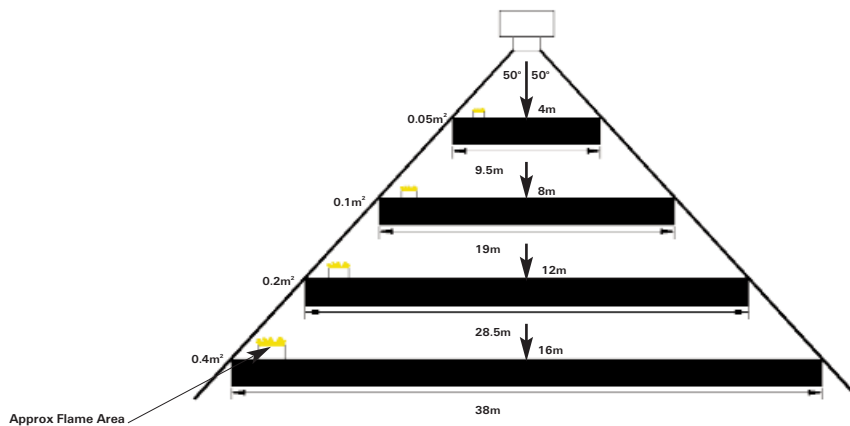

Bestelgegevens:

Bestel nummer	Omschrijving
516.600.006	601F Conventionele Vlammenmelder
516.600.066	601FEX Conventionele Vlammenmelder Intrinsiek Veilige Uitvoering
517.050.017	5B 5" Universele Meldersokkel
517.050.600	5BD 5" Universele Meldersokkel met Diode
517.050.610	4" MUBEx Intrinsiek Veilige Meldersokkel
517.001.244	MTL5061 2 Kanaals Galvanische Isolator
517.001.247	DX170 MTL5/7000 Behuizing
592.001.012	T110 IR Vlammenmelder Tester
592.001.018	T110 Vlammenmelder Tester Adapter

Note 1: If necessary the detector can be mounted securely using a suitably fabricated bracket at an angle or on a vertical surface to view the risk.

Note 2: Diagram not to scale

Voor verdere informatie, over hoe we U nog kunnen helpen, kunt U contact opnemen met het ADT kantoor in U regio:

Oostenrijk - ADT Austria
Tel: 662 45 24 60 11
Website: www.adteurope.com

België - ADT Security Services SA,
Tel: 02 481 08 00
Website: www.adt-belgium.be

Tsjechische Republiek - ADT Security Center s.r.o.
Tel: 267 267 267
Website: www.adt-sc.cz

Duitsland - ADT Deutschland GmbH
Tel: 0800 7070 238
Website: www.adt-deutschland.de

Ierland - ADT Fire and Security plc
Tel: 1620 5888
Website: www.adt.ie

Italië - ADT Italy
Tel: 02 818061
Website: www.adtitaly.com

Nederland - ADT Security Services B.V.
Tel: 010 258 4848
Website: www.adt-security.nl

Polen - ADT Poland Sp. Z o.o.
Tel: 0 801 801 238
Website: www.adt.pl

Portugal - ADT Portugal
Tel: 217 510 560
Website: www.adt-pt.com

Rusland - ADT Russia
Tel: +7 (495) 661 2094
Website: www.adtrussia.com

Spanje - ADT Servicios de Seguridad SL
Tel: 902 444 440
Website: www.adt-es.com

Zwitserland - ADT Switzerland
Tel: 0848 40 08 01
Website: www.adt-ch.com

Verenigd Koninkrijk - ADT Fire & Security plc
Tel: 0800 010 999
Website: www.adt.co.uk