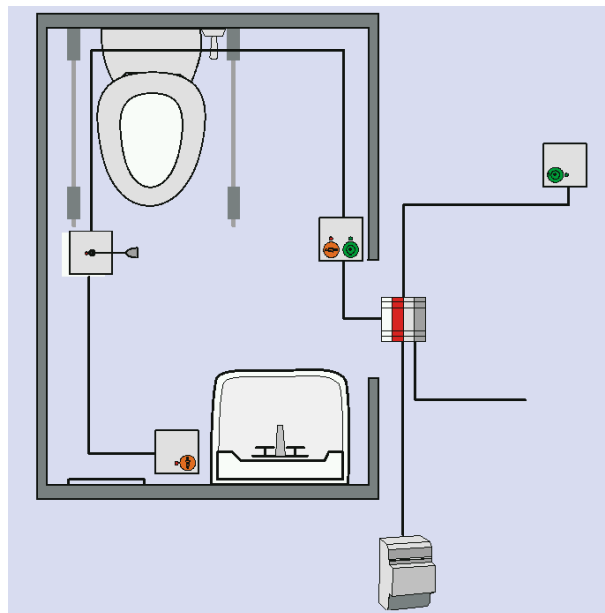

Schématické zobrazení sestavy zařízení pro tísňové volání společnost Tyco na WC pro tělesně postižené osoby.

Pro více informací navštivte prosím webovou stránku www.fycofis.cz nebo pošlete e-mail na adresu sales.liberec.cz@tycoint.com. Společnost Tyco si vyhrazuje právo změnit nebo zrušit nabízené produkty nebo služby bez předchozího oznámení.