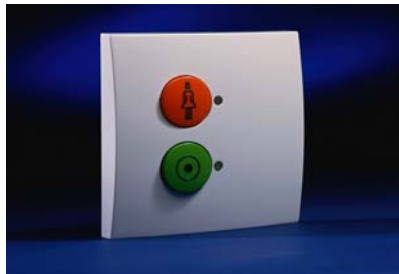

Zrušení tísňového volání je možné jen stisknutím tlačítka, které se nachází uvnitř prostoru WC.

Snadná montáž

Sada zařízení pro tísňové volání obsahuje všechny díly potřebné pro instalaci. Napájecí zdroj může být nainstalován uvnitř nebo vně rozvaděče. Montáž zařízení je velmi jednoduchá, protože veškeré prvky se instalují na standardní instalační krabice. K zařízení je přiložen také přehledný montážní návod.

Přizpůsobivý vzhled

Další předností sady tísňového volání společnosti Tyco je to, že sada může být přizpůsobena vnějšímu vzhledu stávajících vypínačů. Standardně dodávané kryty volacích tlačítek je možné nahradit kryty předních výrobců vypínačů.

Naše nabídka zařízení pro instalaci do prostoru WC pro tělesně postižené osoby obsahuje následující komponenty:

- 1 signalizační světlo s elektronikou a akustickou signalizací
- 1 volací / potvrzovací tlačítka
- 1 volací tlačítka táhlo s uklidňující LED
- 1 volací tlačítka s uklidňující LED
- 1 zařízení pro potvrzení volání
- 1 napájecí zdroj 230VAC/24VDC

Tyto díly jsou baleny jako sada vč. návodu k montáži.