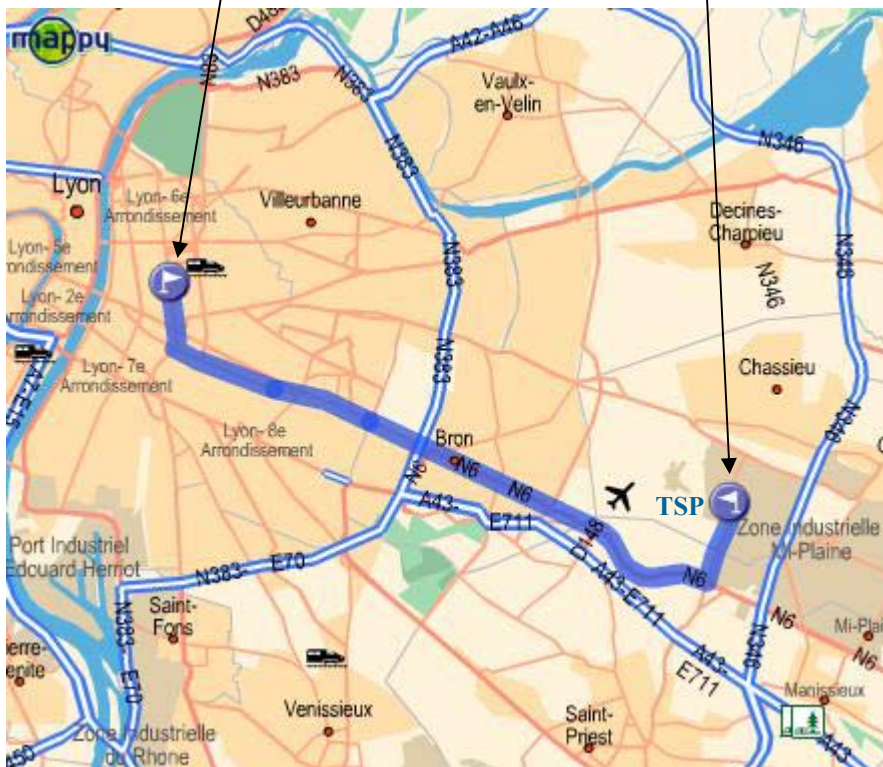

Centre de formation Technique
12 Avenue Louis Blériot
Chassieu 69680 (France)

Centre de Formation / Aéroport St Exupéry

Environ 12 Km - 15 minutes

Gare de Lyon Part Dieu / Centre de Formation

Environ 11 Km - 20 minutes