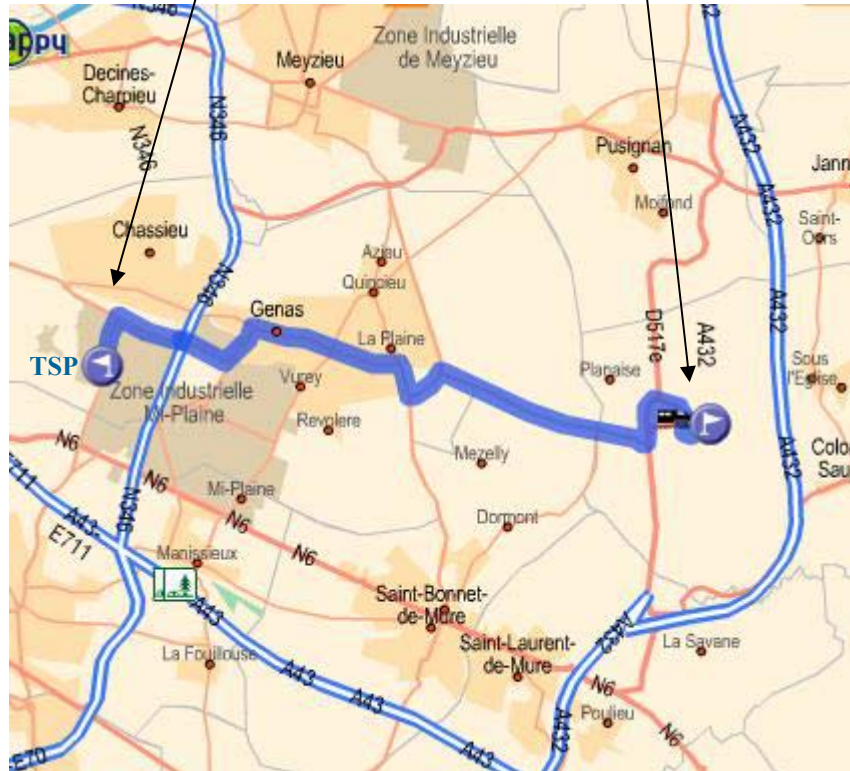

Centre de formation Technique
12 Avenue Louis Blériot
Chassieu 69680 (France)

Centre de Formation / Aéroport St Exupéry

Environ 12 Km - 15 minutes

Gare de Lyon Part Dieu / Centre de Formation

Environ 11 Km - 20 minutes