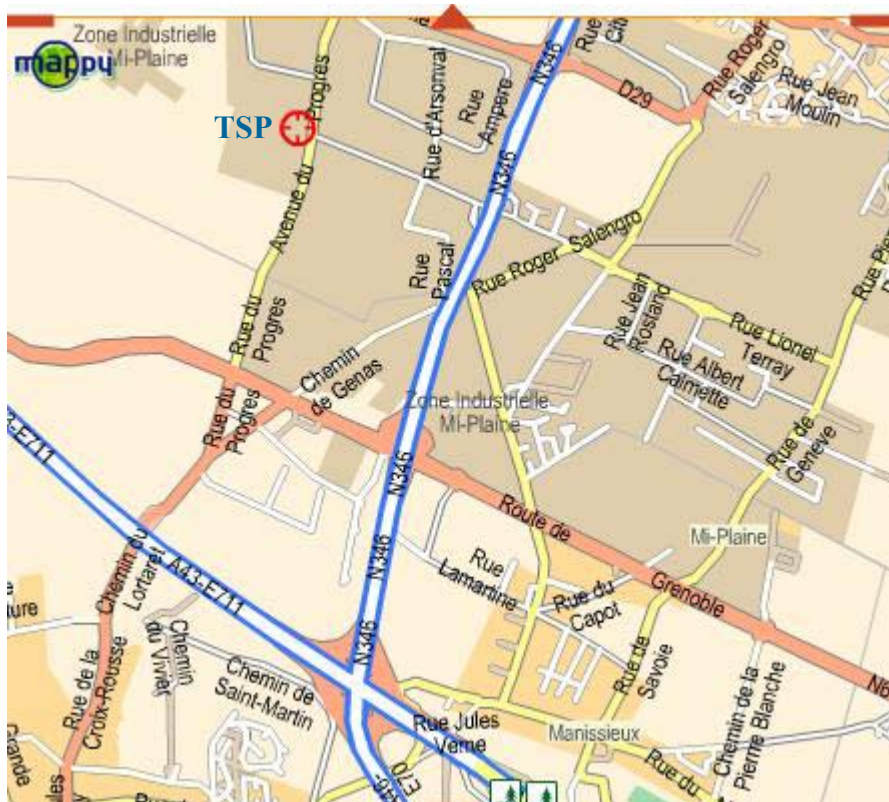

Centre de formation Technique
12 Avenue Louis Blériot
Chassieu 69680 (France)

Centre de Formation / Aéroport St Exupéry

Environ 12 Km - 15 minutes

Gare de Lyon Part Dieu / Centre de Formation

Environ 11 Km - 20 minutes